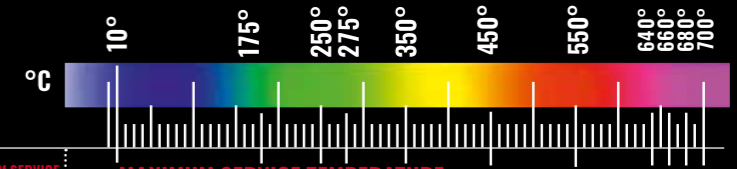

PAROC PRO SLABS

PROTECTION AGAINST CUI

THERMAL INSULATION

FIRE PROTECTION

TABLE OF CONTENTS

PRODUCT OVERVIEW BY MAXIMUM SERVICE TEMPERATURE RANGE

NEW PRODUCTS WITH IMPROVED FEATURES

PRODUCT	MAXIMUM SERVICE TEMPERATURE °F	MAXIMUM SERVICE TEMPERATURE
■ PAROC PRO SLAB WR 350	662°F	■
■ PAROC PRO SLAB 350 ALUCOAT	662°F	■
■ PAROC PRO SLAB WR 350 ALUCOAT	662°F	■
■ (PAROC PRO SLAB 40)*	662°F	■
■ PAROC PRO SLAB WR 450	842°F	■
■ PAROC PRO SLAB 450 ALUCOAT	842°F	■
■ PAROC PRO SLAB WR 450 ALUCOAT	842°F	■
■ (PAROC PRO SLAB 60)*	662°F	■
■ PAROC PRO SLAB WR 640	1184°F	■
■ PAROC PRO SLAB 640 ALUCOAT	1184°F	■
■ PAROC PRO SLAB WR 640 ALUCOAT	1184°F	■
■ (PAROC PRO SLAB 80)*	1022°F	■
■ PAROC PRO SLAB WR 660	1220°F	■
■ PAROC PRO SLAB 660 ALUCOAT	1220°F	■
■ PAROC PRO SLAB WR 660 ALUCOAT	1220°F	■
■ (PAROC PRO SLAB 100)*	1184°F	■
■ PAROC PRO SLAB WR 680	1256°F	■
■ PAROC PRO SLAB 680 ALUCOAT	1256°F	■
■ PAROC PRO SLAB WR 680 ALUCOAT	1256°F	■
■ (PAROC PRO SLAB 120)*	1220°F	■
■ PAROC PRO SLAB WR 700	1292°F	■
■ PAROC PRO SLAB 700 ALUCOAT	1292°F	■
■ PAROC PRO SLAB WR 700 ALUCOAT	1292°F	■
■ (PAROC PRO SLAB 150)*	1256°F	■