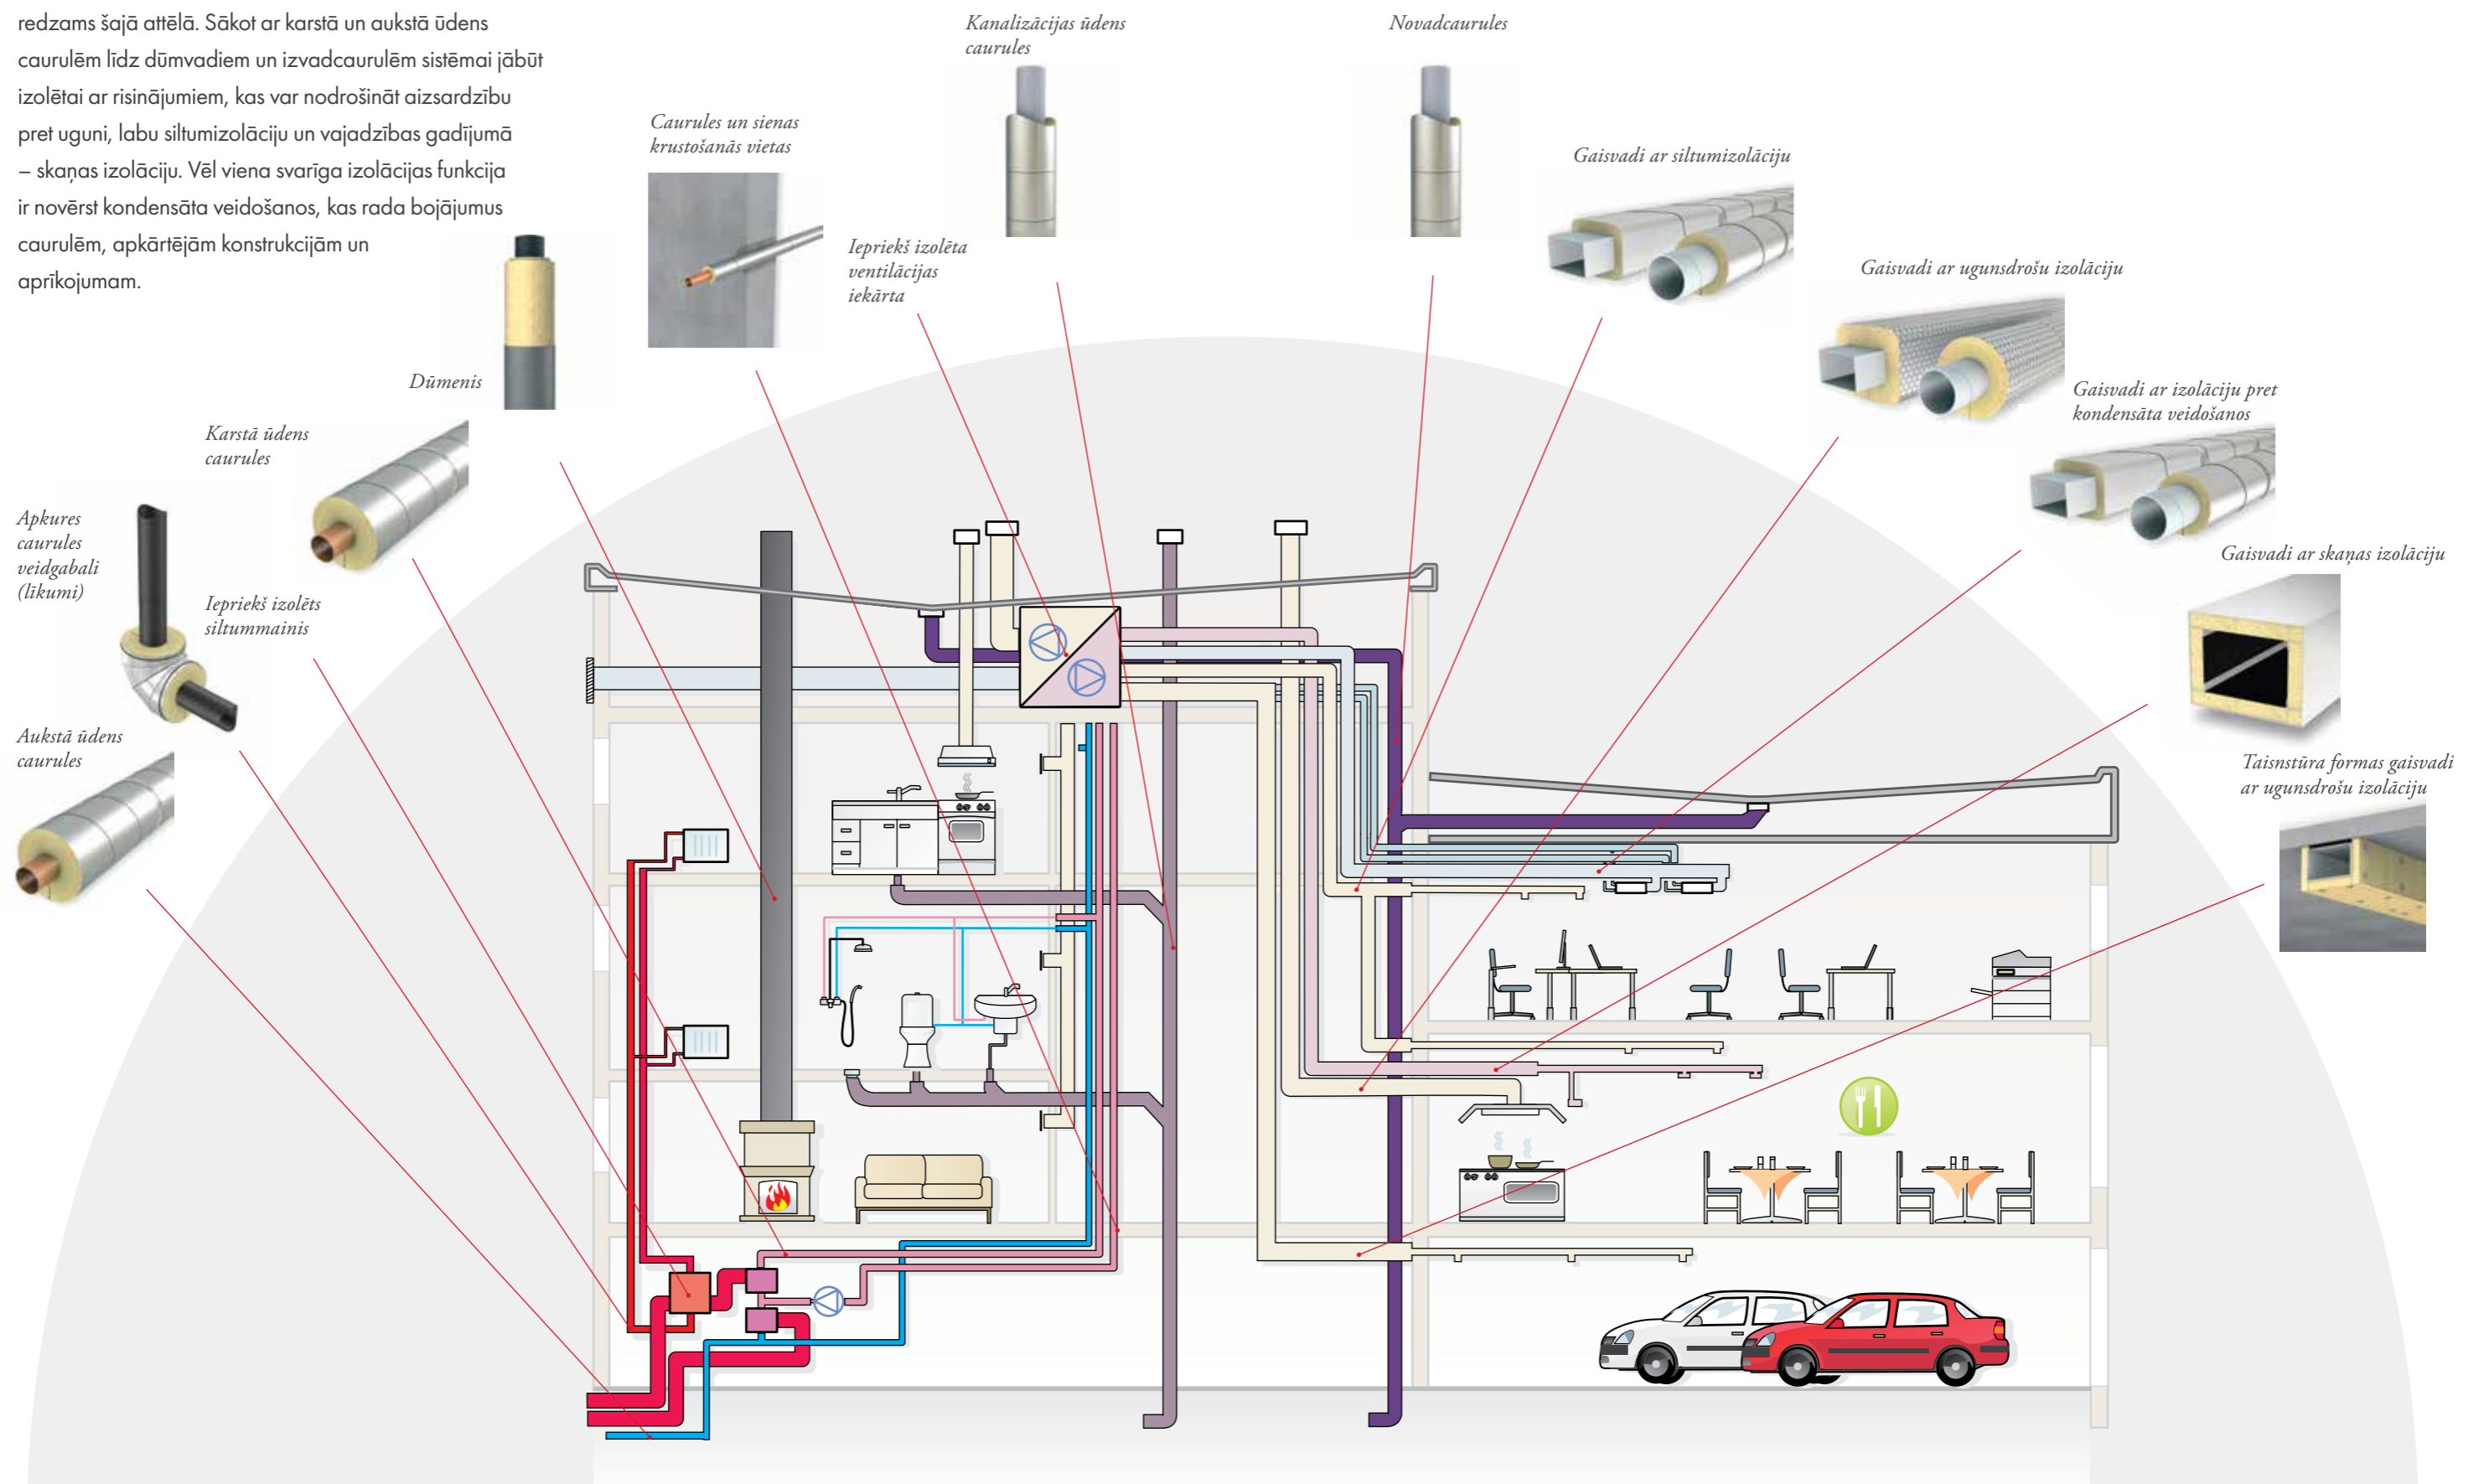

**RISINĀJUMI
APSILDĪŠANAS,
VENTILĀCIJAS UN GAISA
KONDICIONĒŠANAS (HVAC)
SISTĒMU IZOLĀCIJAI**

PLAŠS IZMANTOJUMA VEIDU KLĀSTS

Moderno ēku HVAC sistēmām ir vairākas funkcijas, kā redzams šajā attēlā. Sākot ar karstā un aukstā ūdens caurulēm līdz dūmvadiem un izvadcaurulēm sistēmai jābūt izolētai ar risinājumiem, kas var nodrošināt aizsardzību pret uguni, labu siltumizolāciju un vajadzības gadījumā – skaņas izolāciju. Vēl viena svarīga izolācijas funkcija ir novērst kondensāta veidošanos, kas rada bojājumus caurulēm, apkārtējām konstrukcijām un aprīkojumam.

IZSTRĀDĀJUMU IZVĒLE CAURUĻU IZOLĀCIJAI

Izmantojums	PAROC Pro Section 100 (čaula)	PAROC Hvac Section AluCoat T (čaula ar foliju)	PAROC Hvac Bend AluCoat T (izolācija līkums ar foliju)	PAROC Pro Wired Mat 80 (paklājs ar metāla sietu)	PAROC Chimney Section (dūmvada čaula)
Karstā ūdens caurules		●	●		
Apkures caurules		●	●		
Aukstā ūdens caurules		●	●		
Caurules un sienas krustojšanās vietas		●			
Dzesēšanas caurules		●	●		
Kanalizācijas ūdens caurules	●	●	●	●	
Notekcaurules		●	●		
Dūmvadi un izvadcaurules	●			●	● *